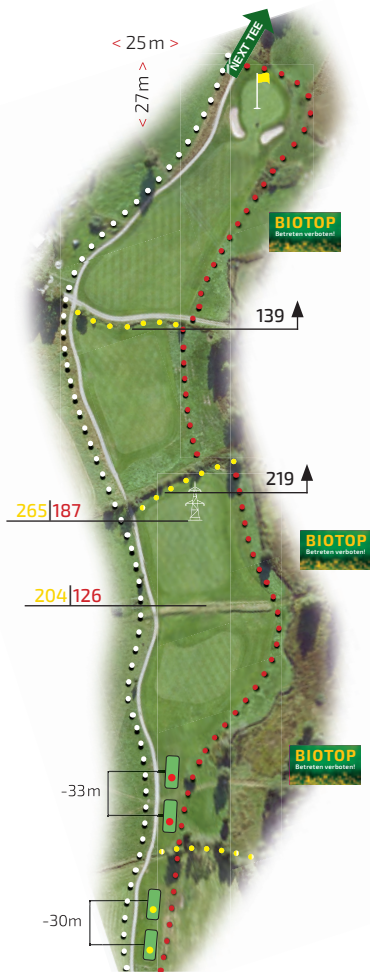

8

HCP 1
PAR 5

528 m

450 m