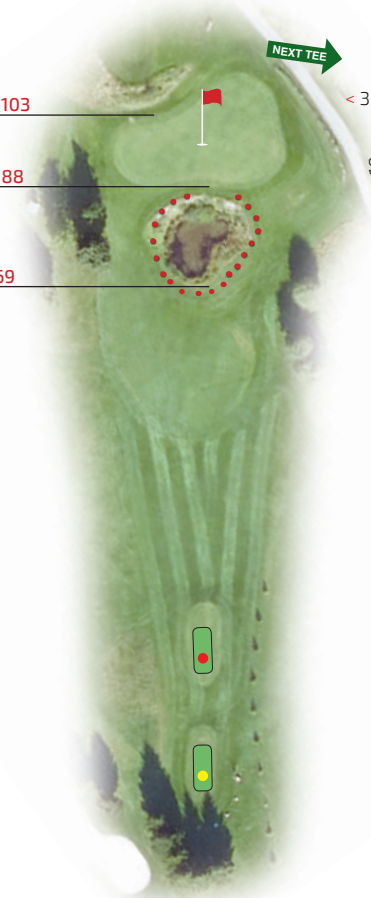

12

HCP12
PAR 3

■ 118 m

■ 97 m

124|103

109|88

90|69

NEXT TEE

< 30m >

> 19m <