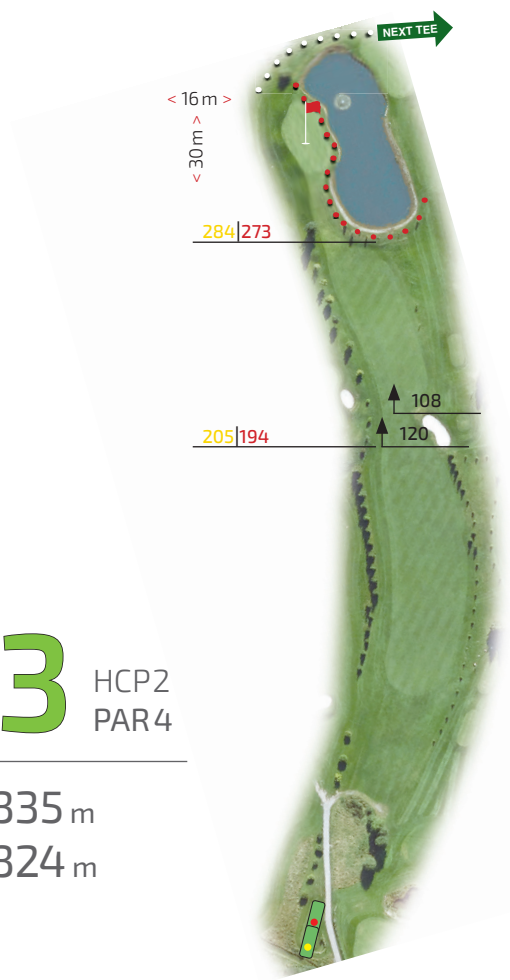

11 HCP4
PAR4

■ 259 m

■ 244 m

12

HCP12
PAR 3

■ 118 m

■ 97 m

124|103

109|88

90|69

NEXT TEE

< 30m >

> 19m <

13

HCP2
PAR4

335 m

324 m

14 HCP 18
PAR 3

■ 112 m

■ 107 m

AUSGRENZE zwischen Bahn 15 und
Bahn 1 gilt nur für Bahn 1

< 18 m >

> 26 m
<

NEXT TEE