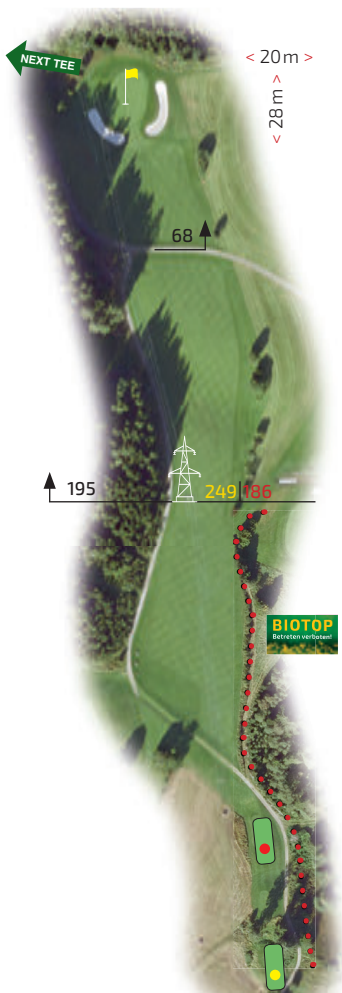

BIRDIEBOOK

79822 Titisee-Neustadt · Oberaltenweg 7 · Telefon 0 7651-935777
www.gc-hsw.de · info@gc-hsw.de

ETIKETTE

Abschlagszeiten bitte exakt einhalten.

Schnellere Gruppen haben Durchspielrecht.

Divots zurücklegen, Pitchmarken ausbessern, Bunker harken und die Harken komplett in die Bunker zurücklegen.

■ 314 m

■ 278 m

< 24m >

< 29m >

NEXT TEE

239|196

225|189

81

185|142

118

BIOTOP

Betreden verboden!

4 HCP17
PAR 4

319 m

282 m

5 HCP3
PAR 5

455 m

393 m

6 HCP7
PAR 4

336 m

290 m

7 HCP 11
PAR 5

■ 470 m

■ 439 m