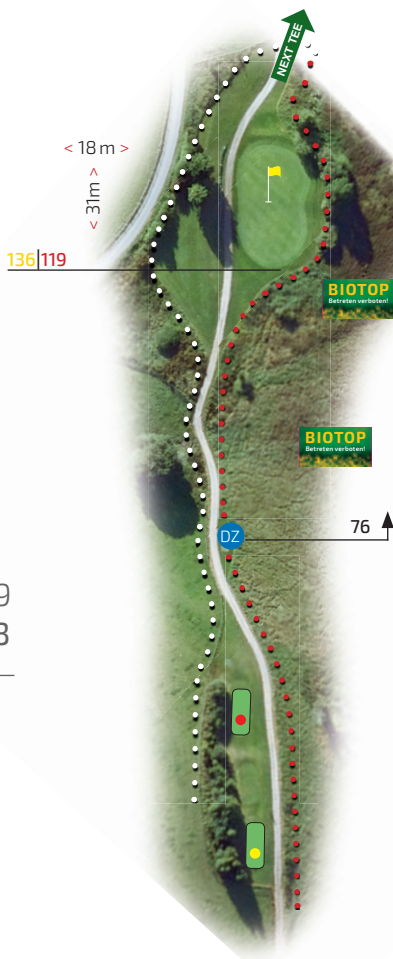

BIRDIEBOOK

79822 Titisee-Neustadt · Oberaltenweg 7 · Telefon 0 7651-935777
www.gc-hsw.de · info@gc-hsw.de

ETIKETTE

Abschlagszeiten bitte exakt einhalten.

Schnellere Gruppen haben Durchspielrecht.

Divots zurücklegen, Pitchmarken ausbessern, Bunker harken und die Harken komplett in die Bunker zurücklegen.

8

HCP 1
PAR 5

528 m

450 m

9 HCP 9
PAR 3

153 m

132 m

START ab Tee 10 nur mit Berechtigung.

Spieler von Bahn 9 kommend
haben **IMMER** Durchspielrecht.

< 15 m >
< 26 m >
130|112

118|100

106|88

NEXT TEE

10 HCP14
PAR 3

132 m

114 m